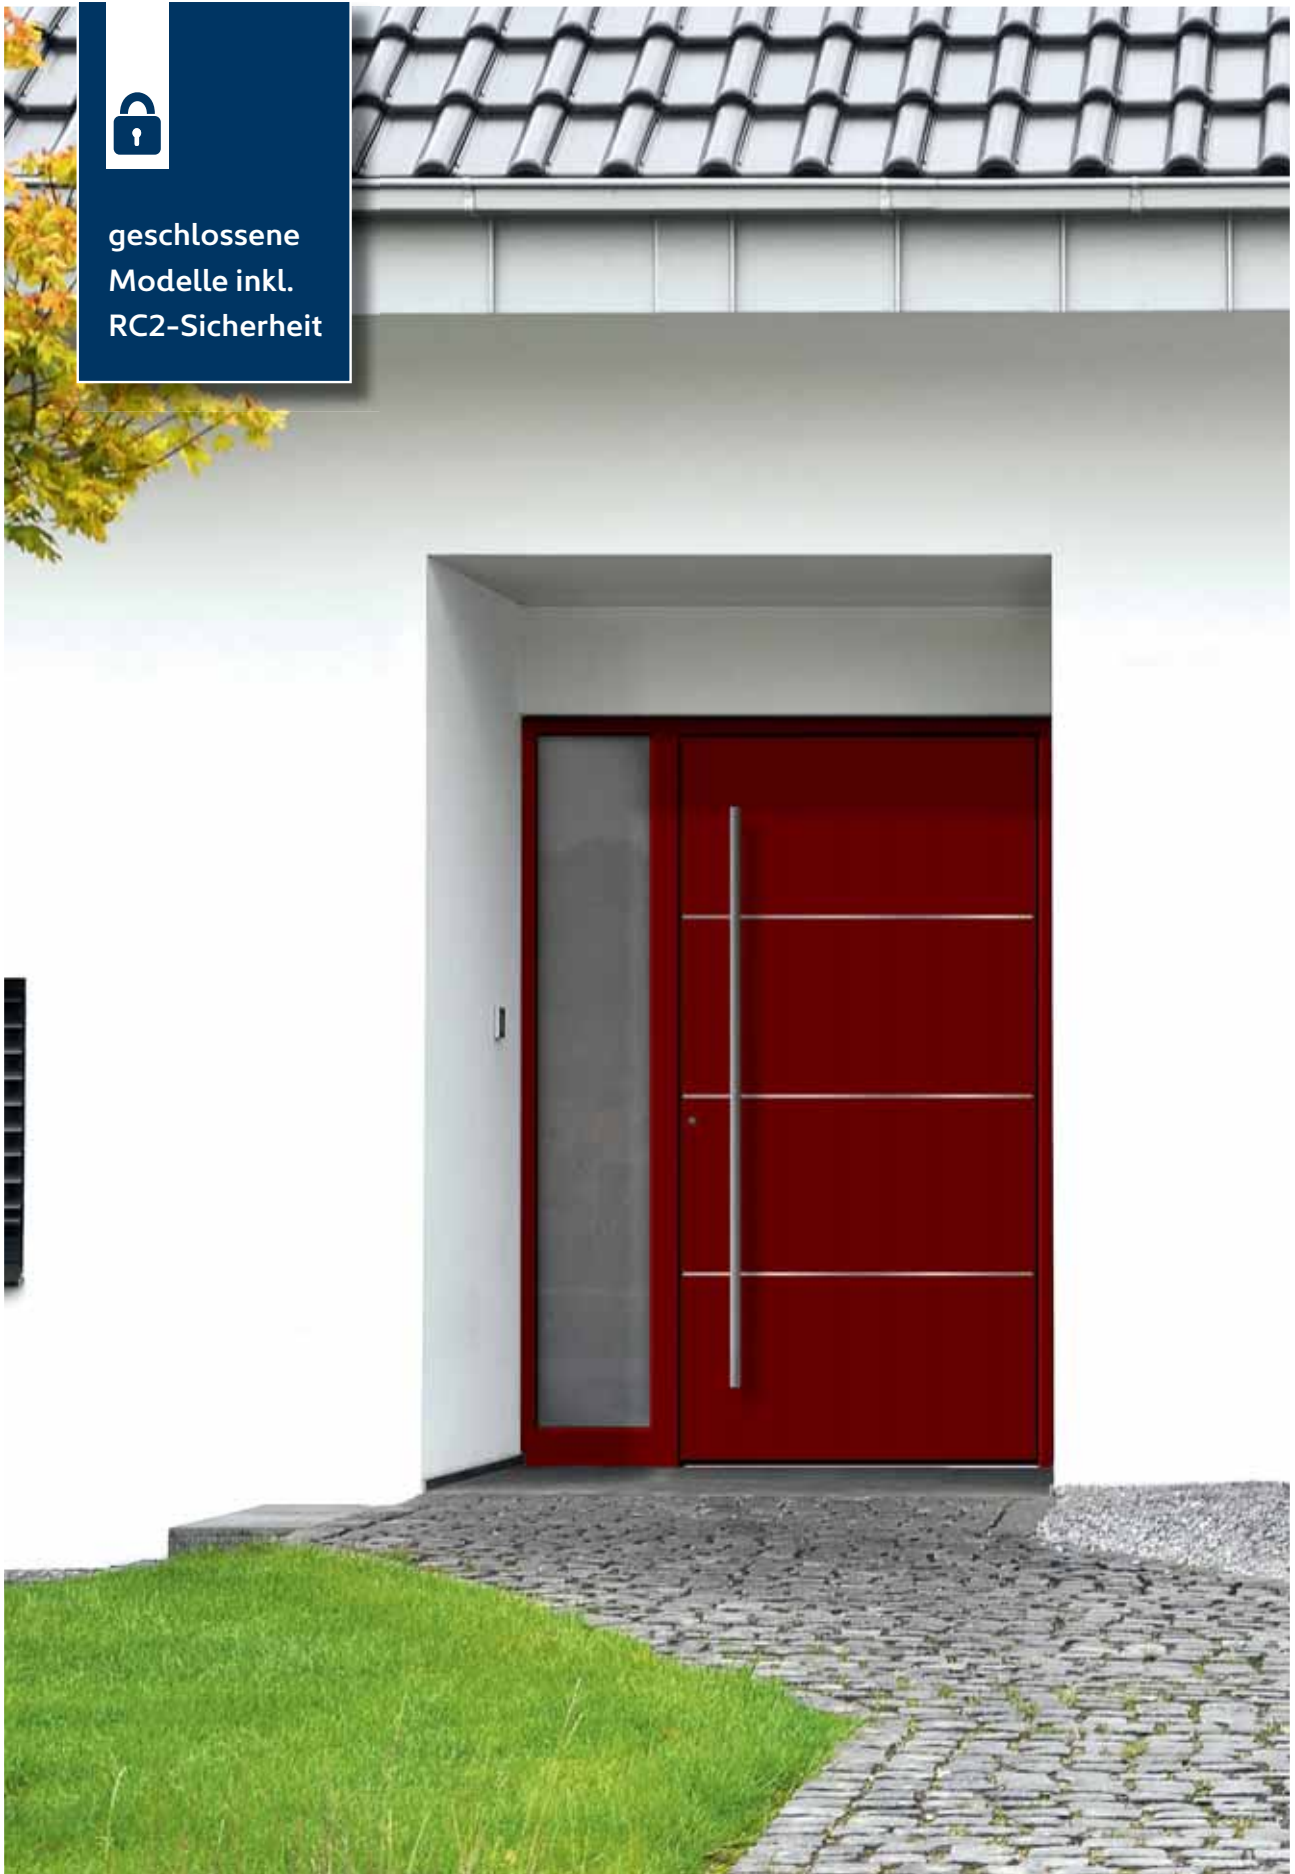

| Abbildung rechts |
Modell 7748-70 | **Rahmen-
Edelstahloptik** | **Farbe:** RAL 7016
anthrazitgrau | **Glas:** Satinato weiß |
Aufsatzfüllung | Mit 1200 mm
Edelstahl-Stangengriff

geschlossene
Modelle inkl.
RC2-Sicherheit