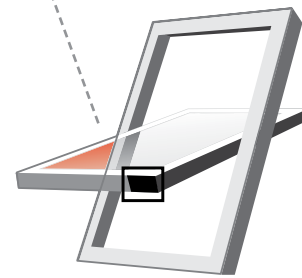

FUCHSIA / FUCHSIA

GREEN / GRÜN

IT'S EASY TO CHOOSE

THE RIGHT PLEATED BLIND TO THE ROOF WINDOW
All the required information and tips are available on the label.

EINFACHE ANPASSUNG

DES PLISSEES AN DAS DACHFENSTER
Sämtliche Informationen und Hinweise sind den jeweiligen Produktetiketten zu entnehmen.

WINDOW TYPE AND SYMBOL
FENSTERTYP UND -SYMBOL

WINDOW'S DIMENSIONS

FENSTERMASSE

THERMOLUX PLEATED BLINDS DIMENSIONS

THERMOLUX-PLISSEE-MASSE

VELUX

(SCREWLESS SYSTEM AVAILABLE FOR SPECIFIC MODELS LISTED IN THE TABLE) (MONTAGE OHNE BOHREN FÜR DIE IN DER TABELLE SPEZIFIZIERTEN MODELLE)